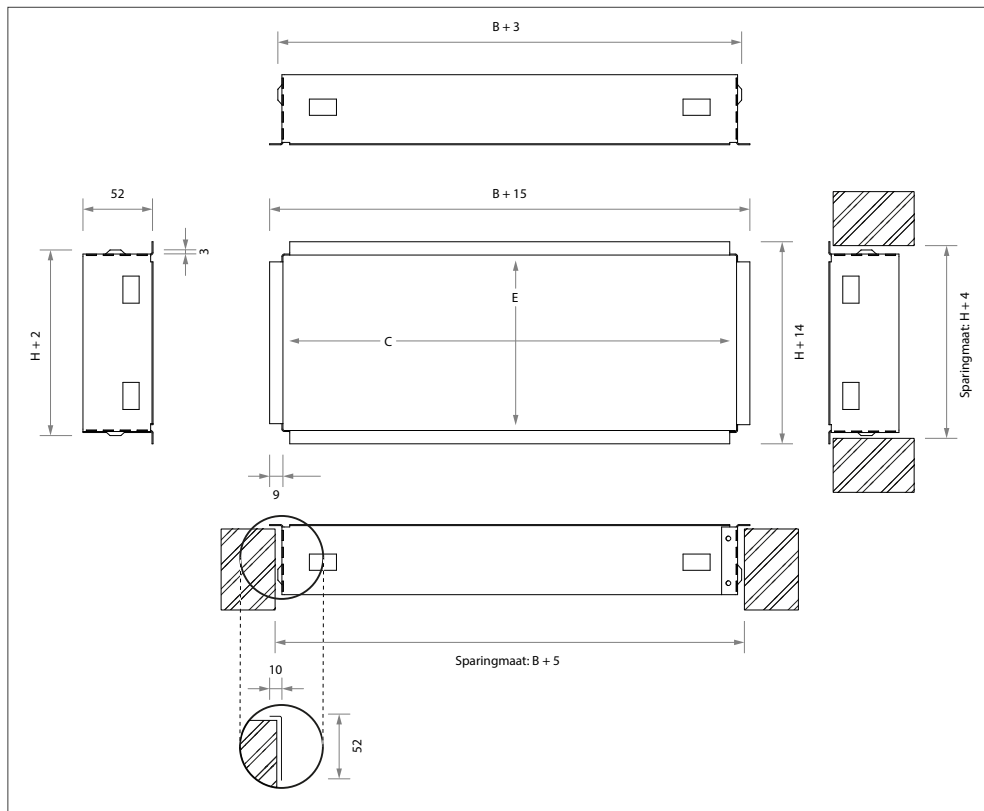

Uitvoering

Materiaal: sendzimir verzinkt staal
Nabehandeling: geen

Maatvoering WOOOKO (WTHA en WRHA)

Leverbare afmetingen en maatvoering

B x H	WOOOKO	
	C	E
225 x 75	234	80
225 x 125	234	130
225 x 225	234	230
225 x 325	234	330
325 x 75	334	80
325 x 125	334	130
325 x 225	334	230
325 x 325	334	330
425 x 75	434	80
425 x 125	434	130
425 x 225	434	230
425 x 325	434	330
525 x 75	534	80
525 x 125	534	130
525 x 225	534	230
525 x 325	534	330
625 x 75	634	80
625 x 125	634	130
625 x 225	634	230
625 x 325	634	330

Opmerking

- De afmetingen zijn gegeven in mm.
- Springmaat:
WOOOKO = $B + 18$ mm $H + 14$ mm
- Tussenliggende maten in stappen van 5 mm leverbaar.

Maatvoering WOOKW (WUAA, WUBA en WUCA)

Leverbare afmetingen en maatvoering

B x H	WOOKW	
	C	E
225 x 85	220	80
225 x 125	220	120
225 x 225	220	220
225 x 325	220	320
325 x 85	320	80
325 x 125	320	120
325 x 225	320	220
325 x 325	320	320
425 x 85	420	80
425 x 125	420	120
425 x 225	420	220
425 x 325	420	320
525 x 85	520	80
525 x 125	520	120
525 x 225	520	220
525 x 325	520	320
625 x 85	620	80
625 x 125	620	120
625 x 225	620	220
625 x 325	620	320

Opmerking

- De afmetingen zijn gegeven in mm.
- Sparingmaat:
WOOKW = B + 5 mm H + 4 mm
- Tussenliggende maten in stappen van 5 mm leverbaar.