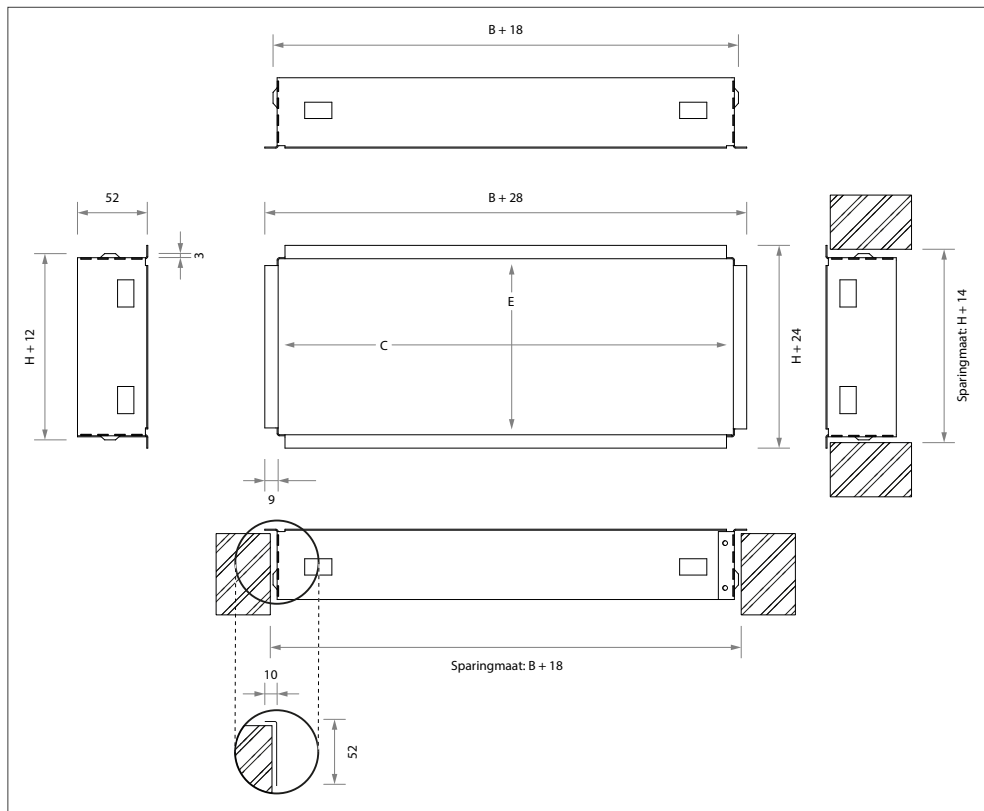

Uitvoering

Materiaal: sendzimir verzinkt staal
Nabehandeling: geen

Maatvoering WOOOKO (WTHA en WRHA)

Leverbare afmetingen en maatvoering

B x H	WOOOKO	
	C	E
225 x 75	234	80
225 x 125	234	130
225 x 225	234	230
225 x 325	234	330
325 x 75	334	80
325 x 125	334	130
325 x 225	334	230
325 x 325	334	330
425 x 75	434	80
425 x 125	434	130
425 x 225	434	230
425 x 325	434	330
525 x 75	534	80
525 x 125	534	130
525 x 225	534	230
525 x 325	534	330
625 x 75	634	80
625 x 125	634	130
625 x 225	634	230
625 x 325	634	330

Opmerking

- De afmetingen zijn gegeven in mm.
- Springmaat:
WOOOKO = $B + 18$ mm $H + 14$ mm
- Tussenliggende maten in stappen van 5 mm leverbaar.

Maatvoering WOOKW (WUAA, WUBA en WUCA)

Leverbare afmetingen en maatvoering

B x H	WOOKW	
	C	E
225 x 85	220	80
225 x 125	220	120
225 x 225	220	220
225 x 325	220	320
325 x 85	320	80
325 x 125	320	120
325 x 225	320	220
325 x 325	320	320
425 x 85	420	80
425 x 125	420	120
425 x 225	420	220
425 x 325	420	320
525 x 85	520	80
525 x 125	520	120
525 x 225	520	220
525 x 325	520	320
625 x 85	620	80
625 x 125	620	120
625 x 225	620	220
625 x 325	620	320

Opmerking

- De afmetingen zijn gegeven in mm.
- Sparingmaat:
WOOKW = B + 5 mm H + 4 mm
- Tussenliggende maten in stappen van 5 mm leverbaar.